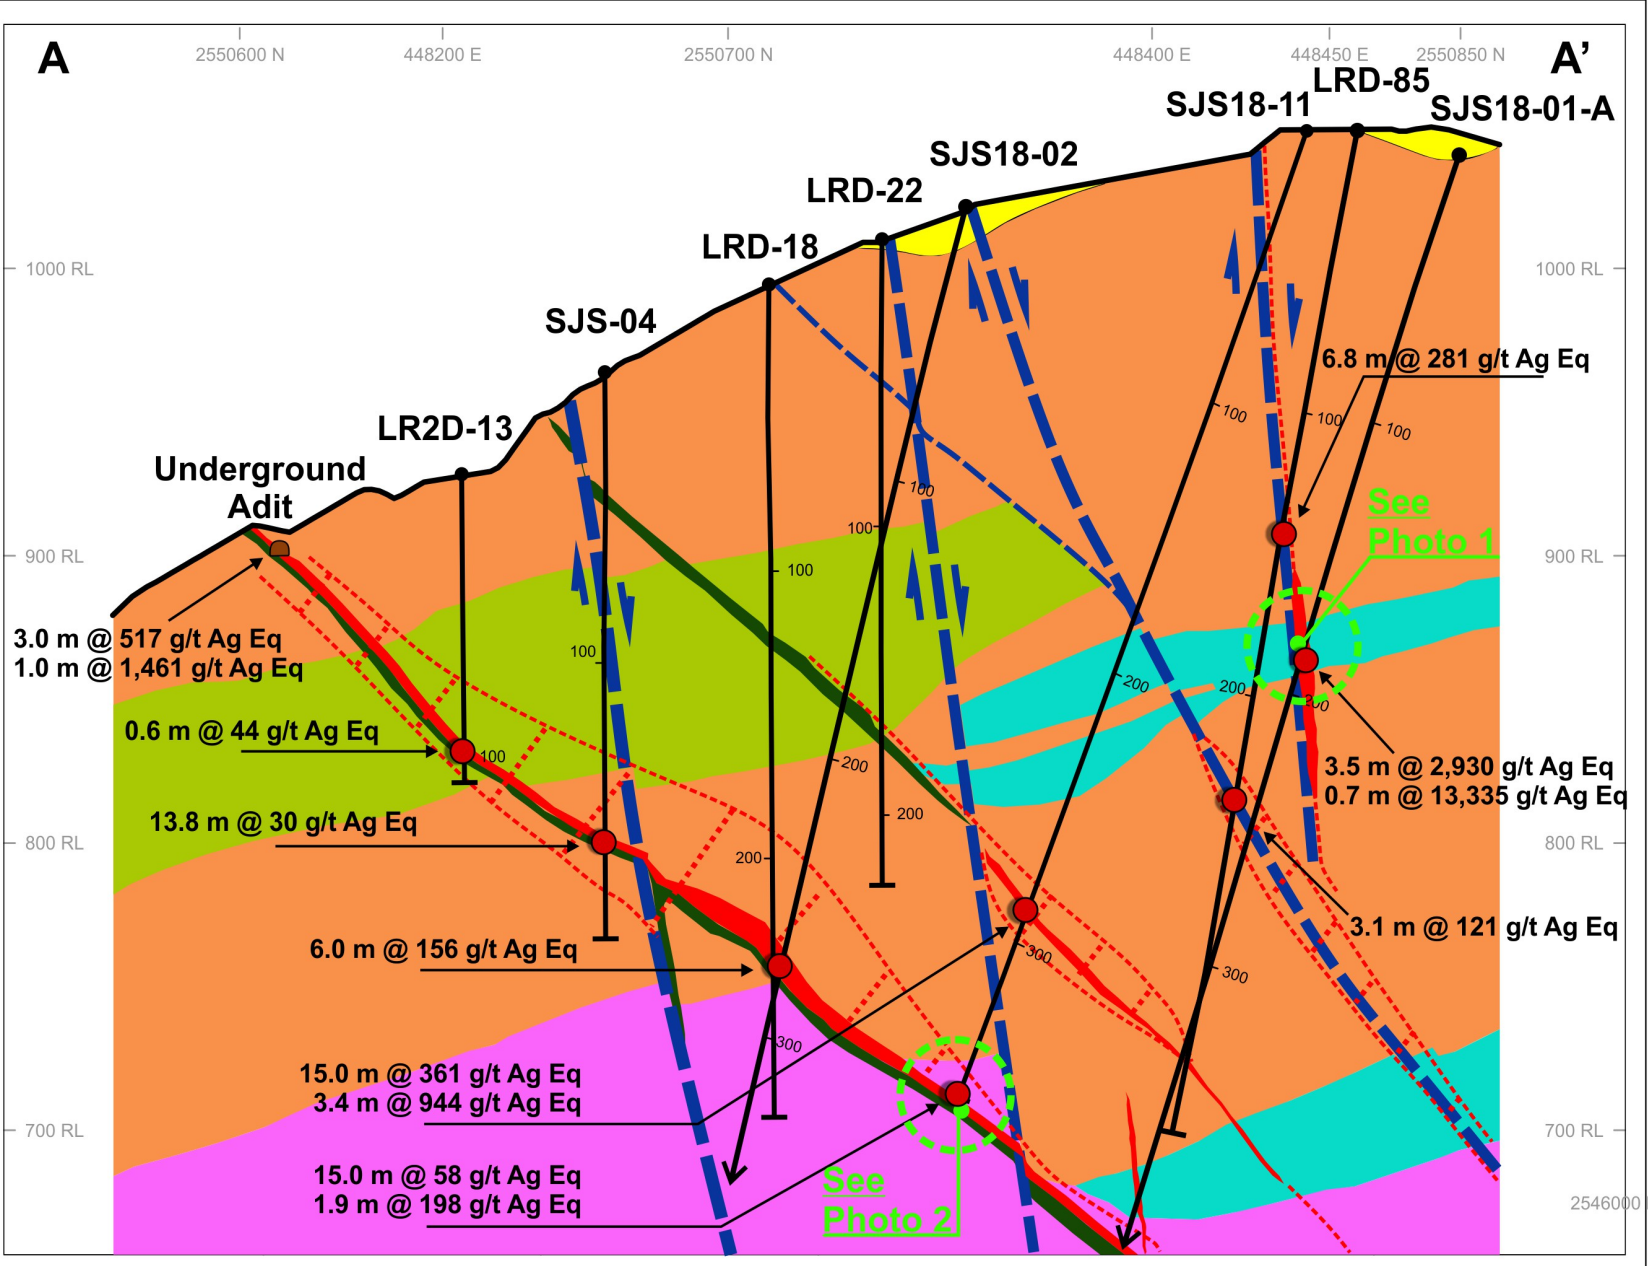

San Juan SW - NE Section

LEGEND

- Lithology**
- Alluvium
 - "Plomosas" Andesite
 - Andesite
 - Andesite Tuff
 - Andesite Dyke
 - Rhyolite (Tuff)
 - Mineralized Zone Ag-Au-Zn-Pb
 - Veins & Breccia
 - Fault
 - Drill Holes